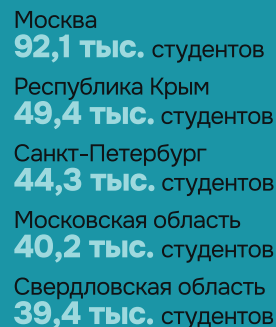

САМЫЙ МАССОВЫЙ ПРИЕМ

(количество принятых):